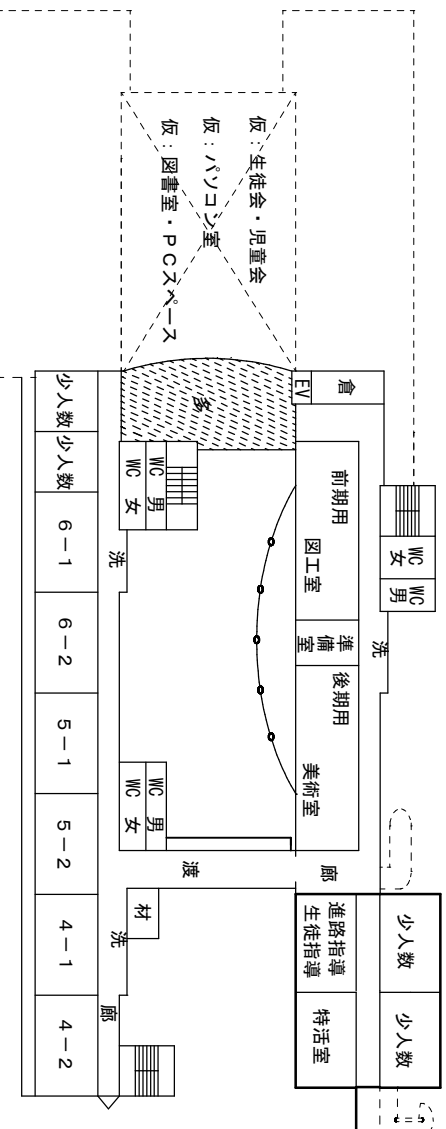

(平成30年度)

2019/05/17

学校名

H35 南学園教室配置 (案)

児童保育施設は新築 (2階建て)