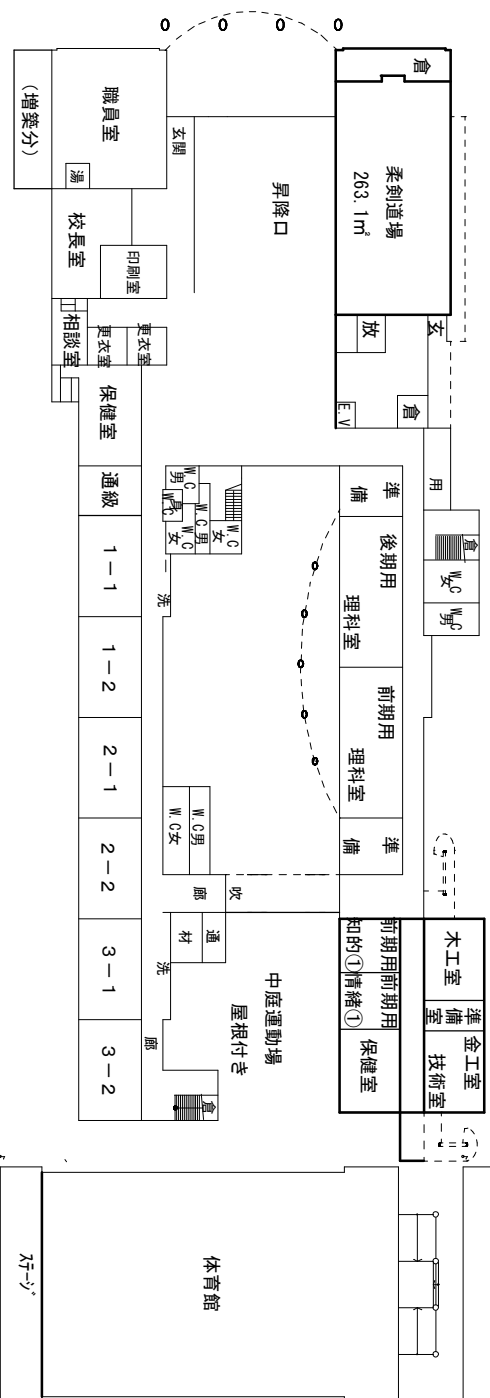

(平成30年度)

2019/05/17

学校名

H35 南学園教室配置 (案)

児童保育施設は新築 (2階建て)