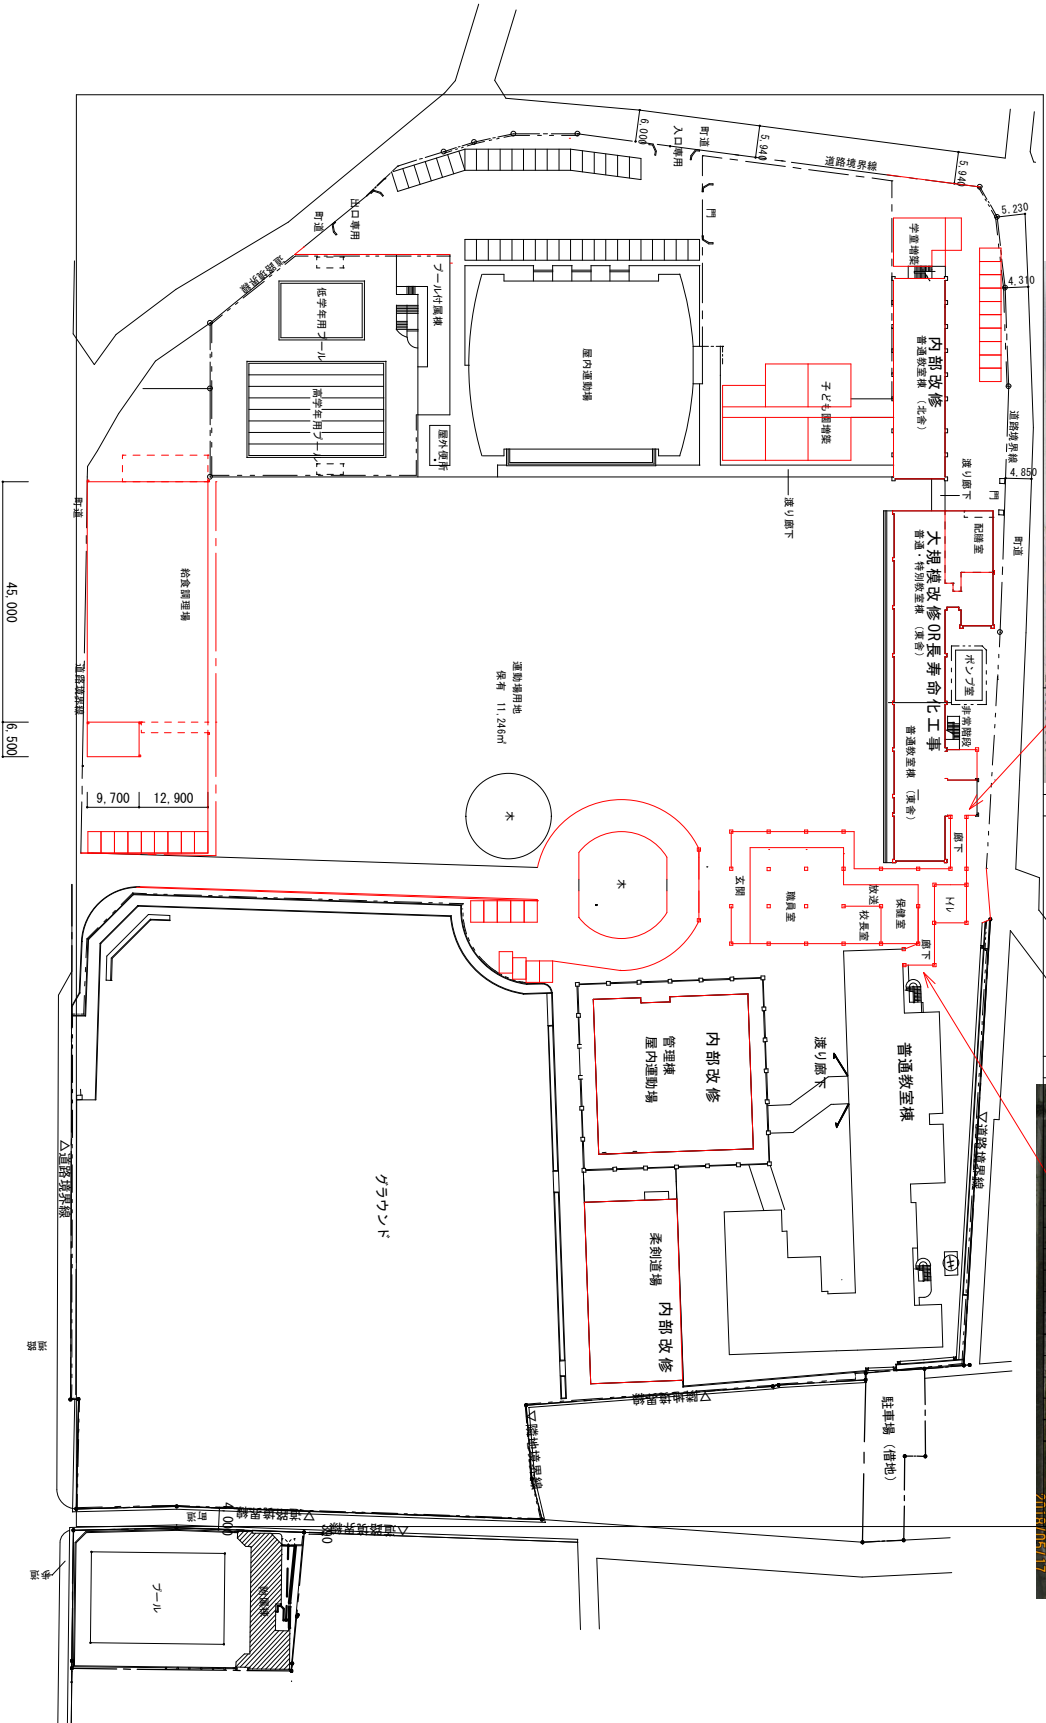

(平成30年度)

2019/05/17

学校名

H35 南学園教室配置 (案)

児童保育施設は新築 (2階建て)