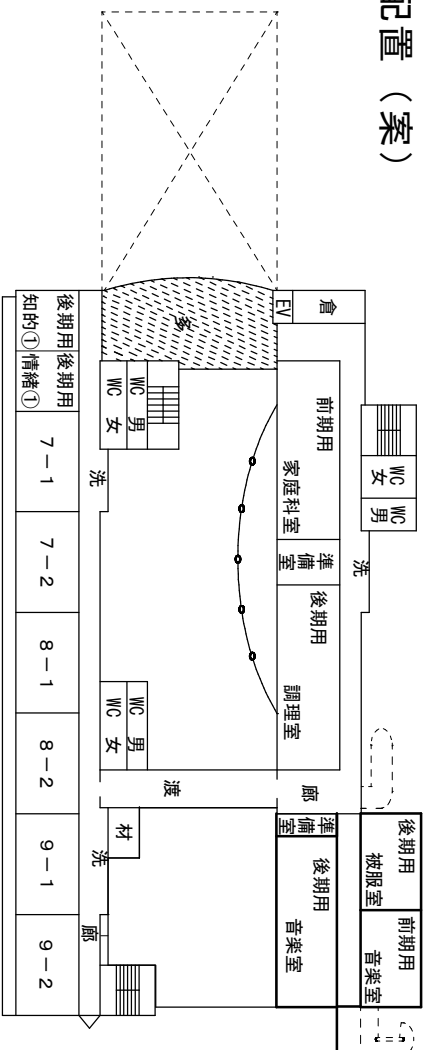

(平成30年度)

2019/05/17

学校名

H35 南学園教室配置 (案)

児童保育施設は新築 (2階建て)